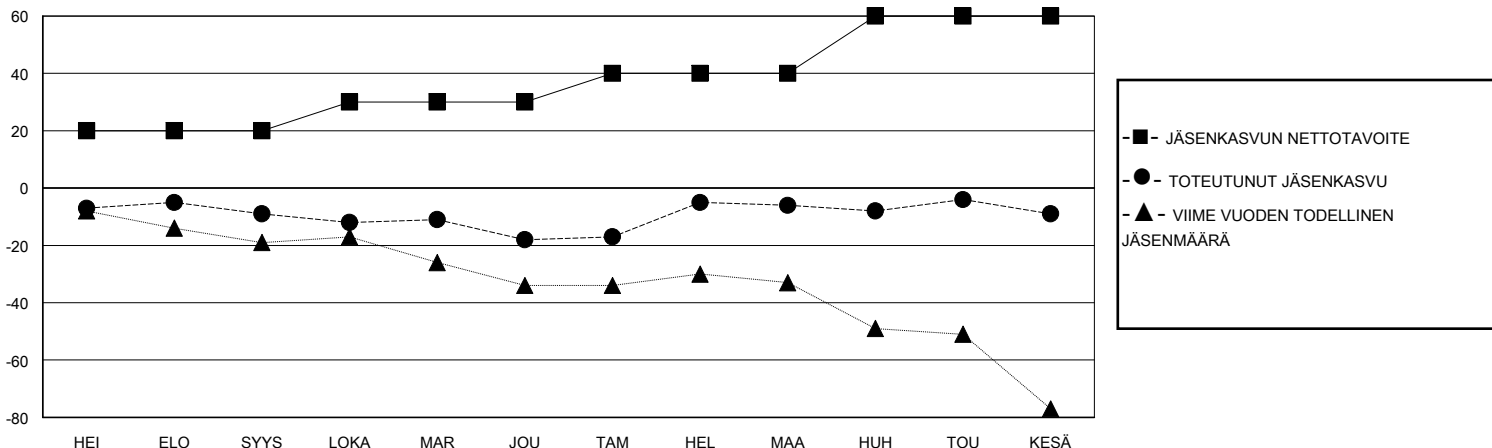

MONTHLY MEMBERSHIP PROGRESS REPORT

District 107 K

Results as of: 6/30/2024

GMT:

SIJAINTI FINLAND

GMT VAALIPIIRI

Klubit				jäsentä			
TULOKSET 2023-2024				TULOKSET 2023-2024			
NELJÄNNES	UUDEN KLUBIN TAVOITE	UUDET KLUBIT	LOPETETUT KLUBIT	NELJÄNNES	JÄSENKASVUN NETTOTAVOITE	TOTEUTUNUT JÄSENKASVU	POISTETUT JÄSENET (mukaan lukien siirrot)
HEI/ELO/SYYS	0	0	1	HEI/ELO/SYYS	20	9	18
LOKA/MAR/JOU	0	0	0	LOKA/MAR/JOU	10	7	16
TAM/HEL/MAA	0	0	0	TAM/HEL/MAA	10	29	15
HUH/TOU/KESÄ	1	0	1	HUH/TOU/KESÄ	20	15	17

TAVOITTEET JA UUDET KLUBIT, KUMULATIIVINEN

TAVOITTEET JA JÄSENET, KUMULATIIVINEN

LAKKAUTETUT KLUBIT: 2

23 CLUBS OF 40 LISÄNNY YHDEN TAI USEAMMAN UUTTA JÄSENTÄ

SUKUPUOLIJAKAUMA

MIES 712 (78.07%)
NAINEN 200 (21.93%)