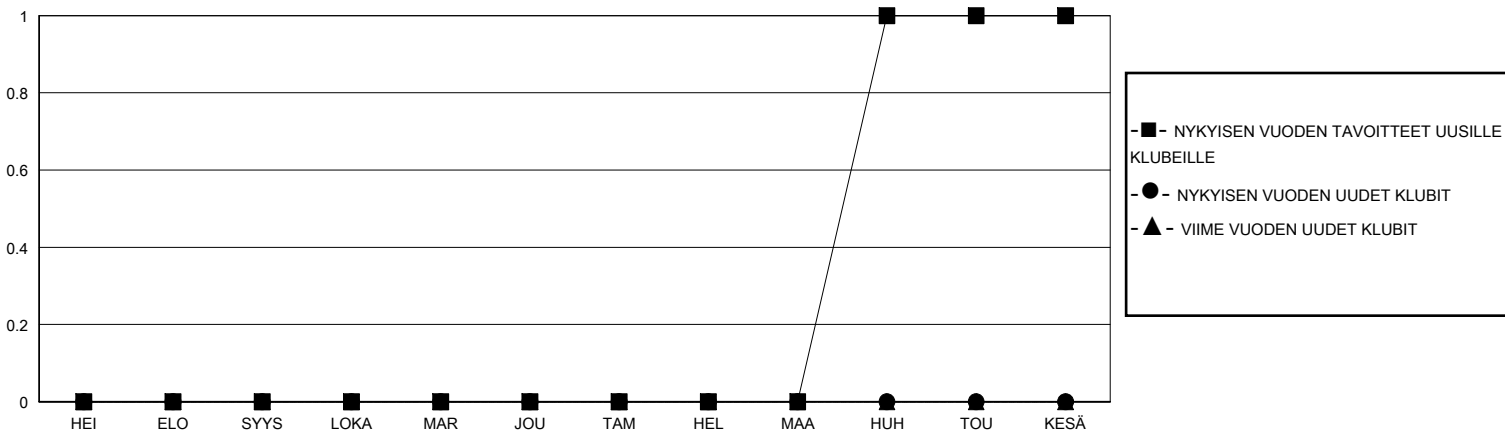

MONTHLY MEMBERSHIP PROGRESS REPORT

District 107 K

Results as of: 6/30/2024

GMT:

SIJAINTI FINLAND

GMT VAALIPIIRI

Klubit				jäsentä			
TULOKSET 2023-2024				TULOKSET 2023-2024			
NELJÄNNES	UUDEN KLUBIN TAVOITE	UUDET KLUBIT	LOPETETUT KLUBIT	NELJÄNNES	JÄSENKASVUN NETTOTAVOITE	TOTEUTUNUT JÄSENKASVU	POISTETUT JÄSENET (mukaan lukien siirrot)
HEI/ELO/SYYS	0	0	1	HEI/ELO/SYYS	20	9	18
LOKA/MAR/JOU	0	0	0	LOKA/MAR/JOU	10	7	16
TAM/HEL/MAA	0	0	0	TAM/HEL/MAA	10	29	15
HUH/TOU/KESÄ	1	0	1	HUH/TOU/KESÄ	20	15	17

TAVOITTEET JA UUDET KLUBIT, KUMULATIIVINEN

TAVOITTEET JA JÄSENET, KUMULATIIVINEN

LAKKAUTETUT KLUBIT: 2

23 CLUBS OF 40 LISÄNNY YHDEN TAI USEAMMAN UUTTA JÄSENTÄ

SUKUPUOLIJAKAUMA

MIES 712 (78.07%)
NAINEN 200 (21.93%)